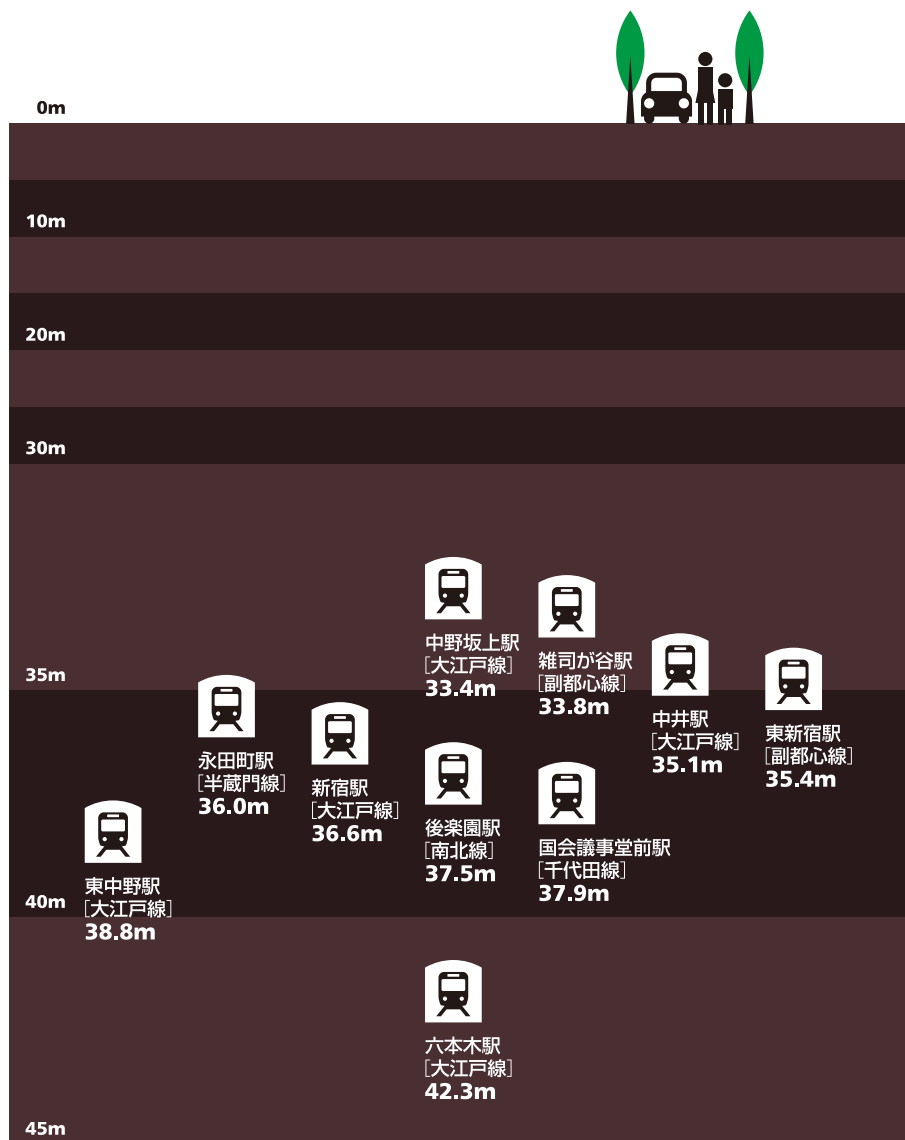

infocalendar

December, 2023

東京の深い地下鉄駅 [12月30日は地下鉄記念日]

Source : 東京都交通局「都営交通のあらし2022」/東京地下鉄[株] Design : infogram©

※「深さ」は、駅中心の地表からホーム面(都営地下鉄)/レール面(東京メトロ)までの距離