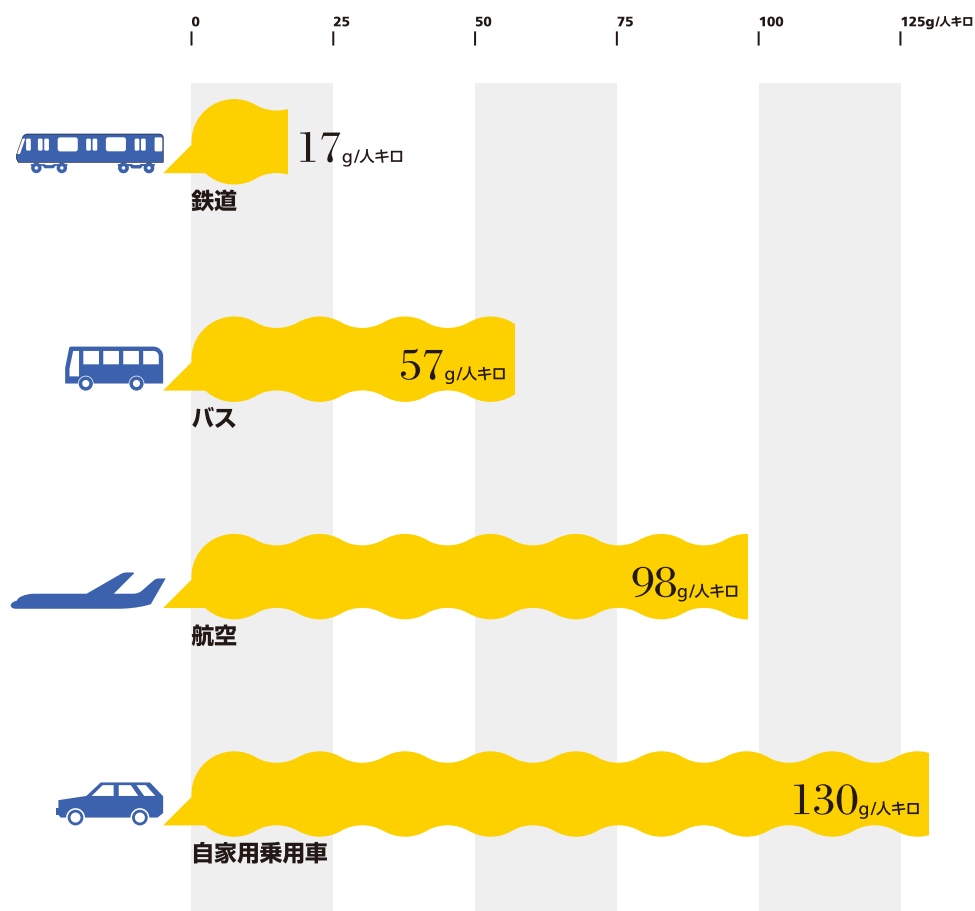

旅客輸送量あたりの二酸化炭素の排出量 [6月5日は世界環境デー]

Source : 国土交通省HP「運輸部門における二酸化炭素排出量(2019年度)」 Design : infogram©

※ 各輸送機関から排出される二酸化炭素の排出量を輸送量(人キロ:輸送した人数に輸送した距離を乗じたもの)で割り単位輸送量あたりの二酸化炭素の平均的な排出量を試算